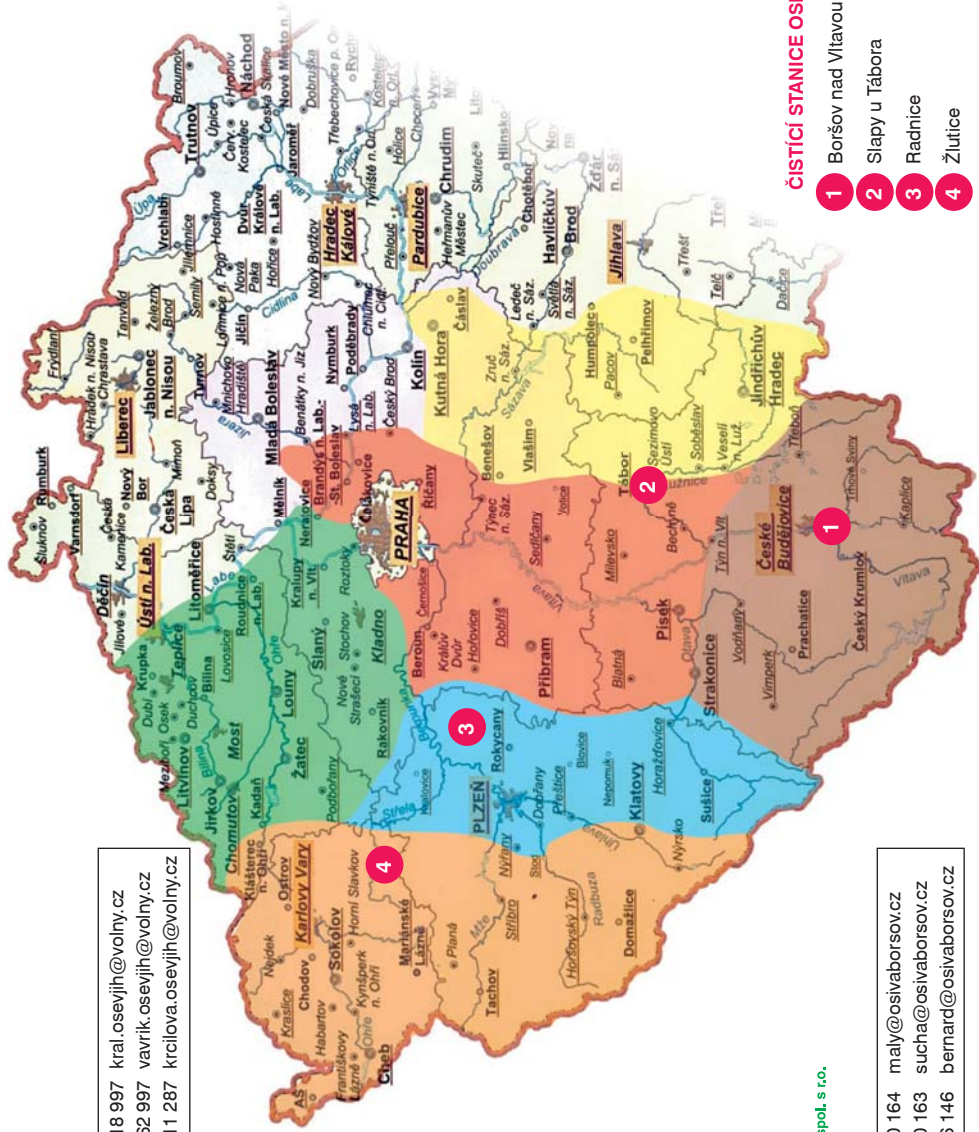

OSEV jih s.r.o.
ČISTIČÍ STANICE OSIV SLAPY U TÁBORA

OBCHODNÍ ZÁSTUPCI

- Ing. Jiří Král 724 018 997 kral.osevjih@volny.cz
- Ing. Adam Vavřík 601 562 997 vavrik.osevjih@volny.cz
- Lucie Krčilová, DiS. 602 411 287 krcilova.osevjih@volny.cz

ČISTIČÍ STANICE OSIV

1. 1 Boršov nad Vltavou
2. 2 Slapy u Tábora
3. 3 Radnice
4. 4 Žlutice

OBCHODNÍ ZÁSTUPCI

- Pavel Malý 602 560 164 maly@osivaborsov.cz
- Vlastimila Suchá 602 560 163 sucha@osivaborsov.cz
- Martin Bernard 606 626 146 bernard@osivaborsov.cz